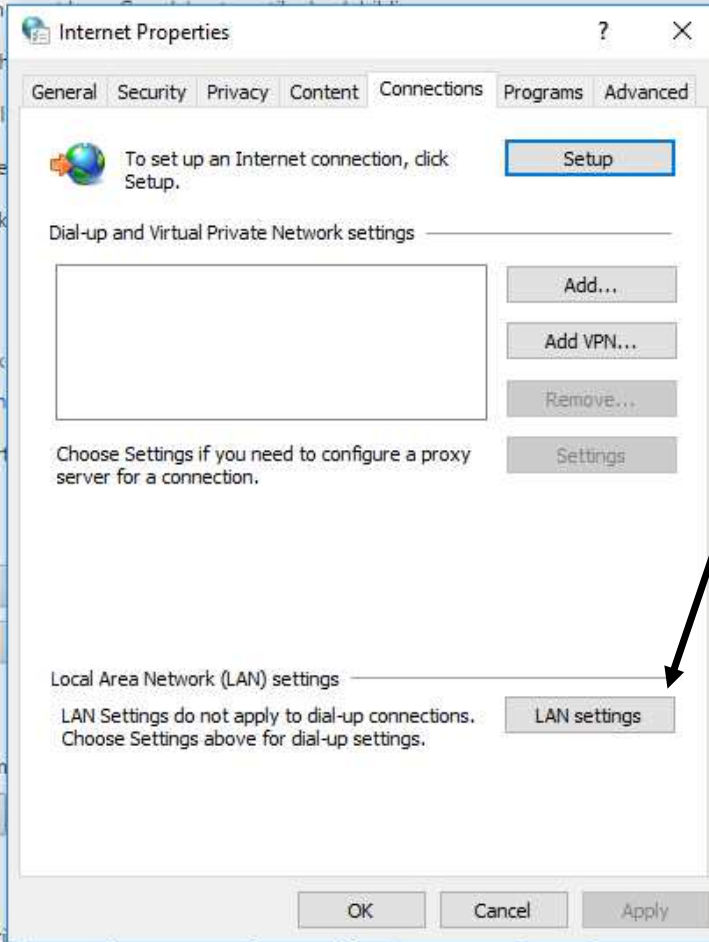

### Diller

- Chrome uygulamasının dilleri

1. LAN setting