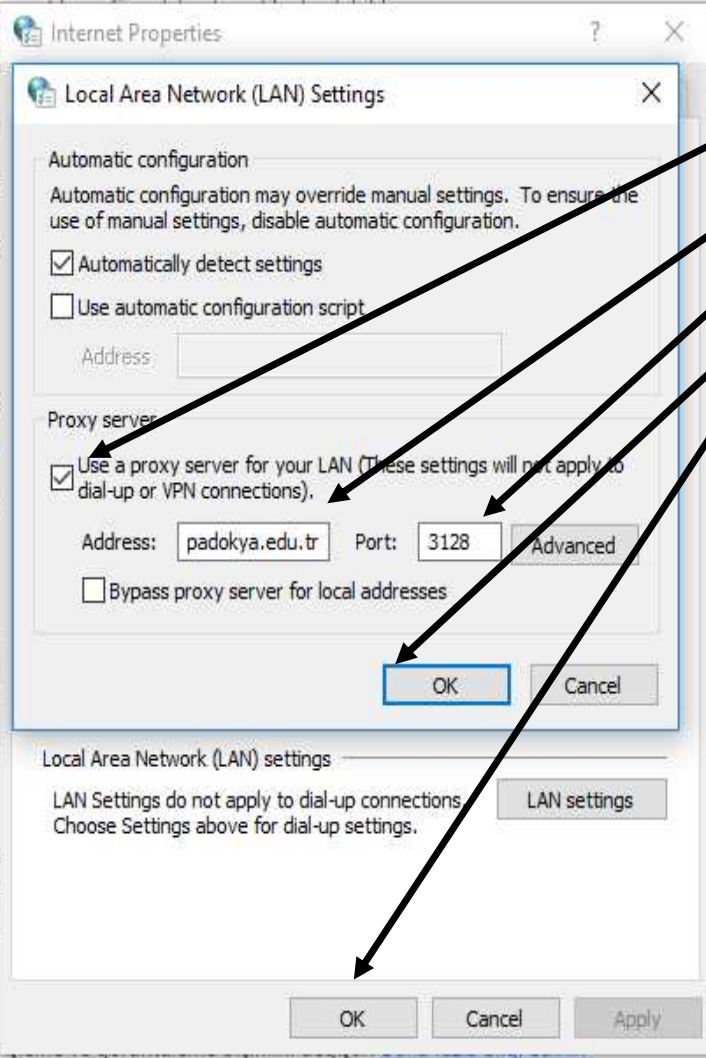

Ayarlar

Aya

☒ Sayfaları daha hızlı yüklemek için bir tahmin hizmeti kullan

☐ Olası güvenlik olaylarının

☒ Kendinizi ve cihazınızı teh

☐ Yazım hatalarının düzeltil

☒ Kullanım istatistiklerini ve

☐ Göz atma trafiğimle birlik

Şifreler ve formlar

☒ Web formlarını tek bir tıkla

[Otomatik Doldurma ayarlarını](#)

☒ Şifreler için Google Smart

Web içeriği

Yazı tipi boyutu: Orta

Sayfa yakınlaştırma: %100

Ağ

Google Chrome, ağa bağlan

[Proxy ayarlarını değiştir...](#)

Diller

Chrome uygulamasının dilleri

1. Use a Proxy server for your LAN (yerel ağınız için bir Proxy server kullanın)
2. Address: proxy.kapadokya.edu.tr
3. Port: 3128
4. Ok (Tamam)
5. Ok (Tamam)